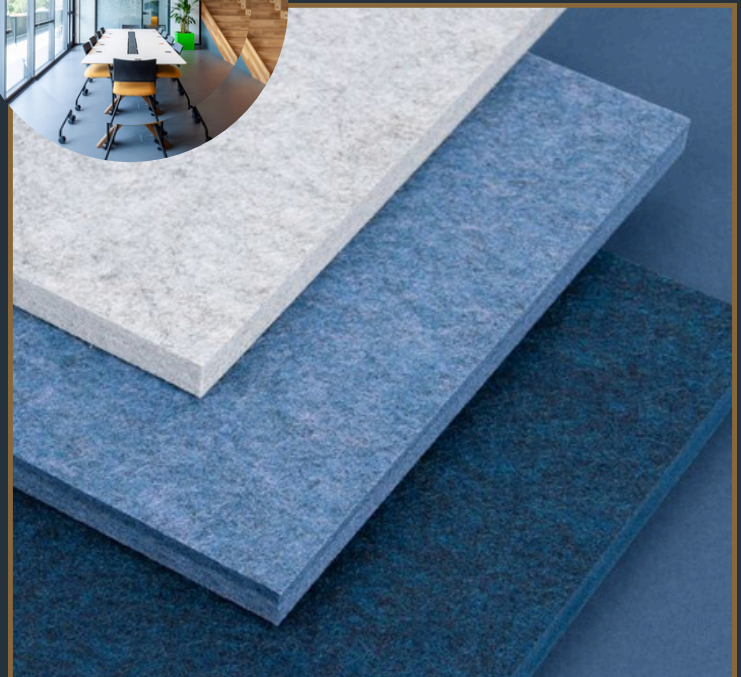

تقدم حلولاً مبتكرة للأسقف المشدودة تجمع بين التصميم الفني الرائع والأداء المثالي، لتضيف لمسة من الجمال والوظيفية إلى كل مساحة.

الألواح الصوتية

تُعد الألواح الصوتية موادًا متخصصة في امتصاص الصوت، مما يساعد في تقليل الصدى وتحسين جودة الصوت داخل المساحات. تُستخدم الألواح الصوتية في بيئات مثل استوديوهات التسجيل، دور السينما، وغيرها من الأماكن التي تتطلب جودة صوت عالية.

أنواع الألواح الصوتية للعزل

نقدم ثلاثة أنواع رئيسية من الألواح الصوتية للعزل، التي تساهم في تحسين جودة الصوت وتقليل الضوضاء في المساحات المختلفة:

- **عزل جدران**: يستخدم لتقليل انتقال الصوت عبر الجدران، مما يضمن بيئة أكثر هدوءًا وخصوصية.
- **عزل أسقف**: يتم تطبيقه على الأسطح العلوية لتقليل الصدى والضوضاء المنقولة عبر الأسطح العلوية للمساحة.
- **عزل أرضي**: يستخدم لتقليل الضوضاء الناتجة عن حركة الأشخاص أو المعدات على الأرضيات، مما يوفر بيئة أكثر راحة.